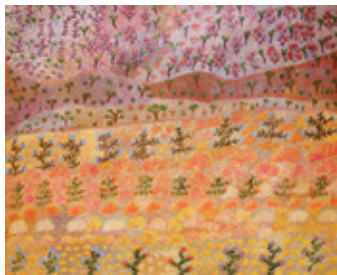

## BUSH MEDICINE

ABORIGINAL ART AUSSTELLUNG 14. MÄRZ BIS 11. APRIL 2015

© Colleen Morton, Women's Ceremony  
and Bush Medicine, 2014

Die Künstler aus Ampilatwatja im Northern Territory malen bewusst keine *altyerr*- (Schöpfungs-) Geschichten, sondern das Land, in dem diese sich manifestieren. Mit Myriaden feinsten Pünktchen werden das Licht und die Vegetation der Wüste aus unterschiedlichen Perspektiven eingefangen. Die Werke sind eine Hommage an die Bedeutung und die Nutzung traditioneller Buschmedizin, hinter deren Oberfläche sich das tiefliegende Gefühl versteckt, dass hinter den Landschaften mehr steht als das Auge erkennt. Eine lebendige, gar idiokratische neue Facette der Contemporary Aboriginal Art.