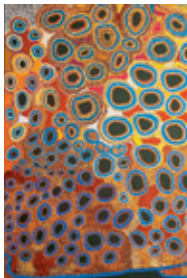

AUSSTELLUNG 07. JUNI BIS 30. JUNI 2013
AUSSTELLUNGORT: GALERIE GUNZOBURG IN ÜBERLINGEN

Die Spinifex-Künstler gehören zu den wahrscheinlich letzten Nomaden der australischen Wüste und genau diese Ursprünglichkeit macht die besondere Kraft und Faszination der Spinifex-Kunst aus, die geradezu als "Archetyp" der Aboriginal Art bezeichnet werden kann. Ihre Werke bezeugen auf eindrucksvolle Weise, wer ihr Land in der Great Victoria Desert geschaffen hat und wem es bis heute gehört.

Vernissage Freitag 07. Juni 2013 | 19:00 – 22:00 Uhr mit Einführungsvortrag um 19:30 Uhr

---

Galerie Gunzoburg

ÖFFNUNGSZEITEN:

Dienstag – Freitag 14:00 – 18:00 Uhr

Samstag 11:00 – 13:00 Uhr mit öffentlicher Kuratorenführung um 12:00 Uhr

Sonntag 14:00 – 18:00 Uhr

IBC GALERIE GUNZOBURG | AUFKIRCHERSTRASSE 3 | 88662 ÜBERLINGEN | GERMANY
FON +49 (0)162 4 65 59 44 | FAX +49 (0)761 7 04 32 72 | WWW.IBC-UEBERLINGEN.DE

STADTWERK
AM SEE

Sparkasse
Bodensee

Australian Government
Australian Embassy

Spinifex | Arts Project

ARTKELCH

specialising in
contemporary
aboriginal ART