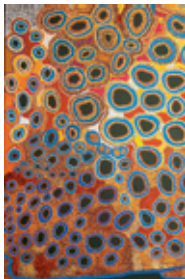

ARTKELCH

FREIBURG – STUTTGART – MÜNCHEN – HAMBURG

WWW.ARTKELCH.DE

SPINIFEX ARTS PROJECT

AUSSTELLUNG 17. BIS 23. MÄRZ 2013 IN DER **ARTKELCH** COLLECTORS LOUNGE

AUSSTELLUNG 17. BIS 23. MÄRZ 2013

ORT: **ARTKELCH COLLECTORS LOUNGE** IN SCHORNDORF BEI STUTTGART

Die Spinifex-Künstler gehören zu den wahrscheinlich letzten Nomaden der australischen Wüste und genau diese Ursprünglichkeit macht die besondere Kraft und Faszination der Spinifex-Kunst aus, die geradezu als "Archetyp" der Aboriginal Art bezeichnet werden kann. Ihre Werke bezeugen auf eindrucksvolle Weise, wer ihr Land in der Great Victoria Desert geschaffen hat und wem es bis heute gehört.