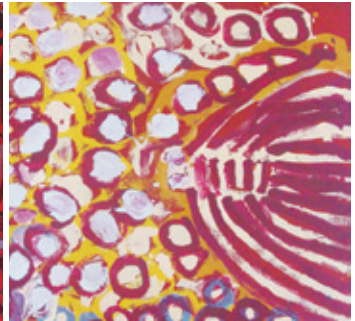

# ARTKELCH

ROBYN KELCH | FON +49 (0) 761 7 04 32 71 | FAX +49 (0) 761 7 04 32 72  
GÜNTERSTALSTRASSE 57 | 79102 FREIBURG | GERMANY

[WWW.ARTKELCH.DE](http://WWW.ARTKELCH.DE)

© Barbara Moore, Keith Stevens in Freiburg, Theresa Baker, Harry Tjutjuna (v.l.n.r.)