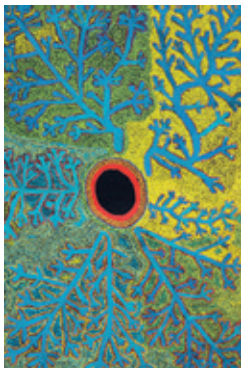

ARTKELCH

ROBYN KELCH | FON +49 (0) 761 7 04 32 71 | FAX +49 (0) 761 7 04 32 72
GÜNTERSTALSTRASSE 57 | 79102 FREIBURG | GERMANY

WWW.ARTKELCH.DE

© Simon Hogan, Spinifex Arts Project

WO DAS STACHELKOPFGRAS WÄCHST...

ABORIGINAL ART AUSSTELLUNG 19. SEPTEMBER BIS 17. OKTOBER 2015

... fragte sich vermutlich auch Prinz Charles, als er sich von Simon Hogan persönlich anlässlich der Ausstellung *Indigenous Australia – Enduring Civilisation* im British Museum in London in die Werke der Spinifex-Künstler einführen ließ.

Das Stachelkopfgras ist der Namensgeber des Spinifex Country, jenes 55.000 Quadratkilometer großen Sandhügel- und Mulga-Busch-Gebiets, das die Künstler anhand der Kunst von den Weißen zurück „erobern“ konnten. ARTKELCH zeigt in der Ausstellung neue Werke der Künstler, die bereits im Jahre 2013 Sammler und Presse gleichermaßen in Begeisterung versetzten.