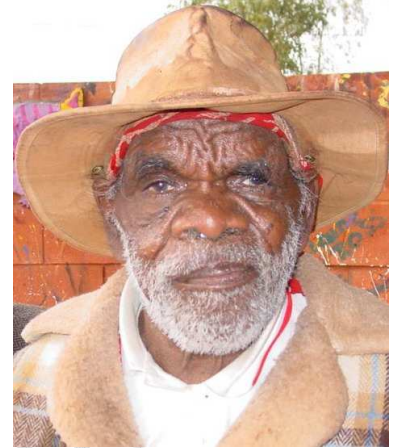

PADDY LEWIS JAPANANGKA

Sprache: Warlpiri
Region: Yuendumu, Northern Territory
Geboren: ca. 1925 † 2011

© Warlukurlangu Artists

Paddy ist der Vater der gefeierten Künstlerin Dorothy Napangardi. Er ist ein seniorer Gesetzesmann, der in Nyirripi, einer aboriginalen Gemeinde, 460 km nordwestlich von Alice Springs, lebt.

Paddy malt seit 1999 für Warlukurlangu Artists.

MEDIEN

Acryl auf Leinen

THEMEN

Karnta (Frau) Karnakurlangu
Mina Mina

SAMMLUNGEN

Artbank, Australien
Sammlung Alison und Peter W. Klein, Nussdorf, Deutschland

AUSGEWÄHLTE GRUPPENAUSSTELLUNGEN IN AUSTRALIEN